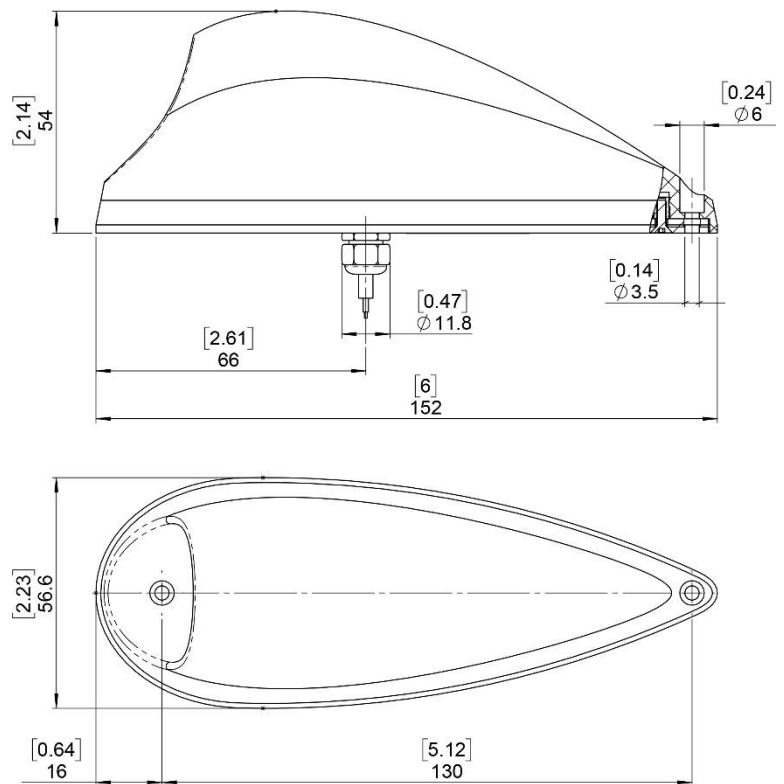

Pacifica I Mini™

Underwing or under fuselage landing or taxi light

Specification

Dimensions (mm):	152 x 54 x 56.6
Dimensions (inches):	6" x 2.14" x 2.23"
Operating Voltage Range:	9-36 VDC
Input Power:	4 W
Input Current (at 25°C):	0.25 A @28 VDC 0.3 A @14 VDC
Intensity / Beam Angle:	
<i>Lens 3°:</i>	40,000 cd
<i>Lens 10°:</i>	18,000 cd
<i>Lens 28°:</i>	3,500 cd
<i>Lens 37x9° - elliptical:</i>	3,600 cd
Ambient Temperature:	from -40°C to +85°C from -40°F to +185°F
Transient Voltage:	2 seconds +80V
Under-Voltage Lockout:	+9 VDC, not more
Over-Voltage Lockout:	+36 VDC, not less
Color:	White finish Black finish Primer – base color
Weight:	154 g / 5.43 oz
Waterproof, Dust-proof, Vibration-proof:	Yes
Pacifica I Mini – 3° – WHITE	AVE-PIMW-UWA
Pacifica I Mini – 3° – BLACK	AVE-PIMW-UBA
Pacifica I Mini – 3° – PRIMER	AVE-PIMW-UPA
Pacifica I Mini – 10° – WHITE	AVE-PIMW-NWA
Pacifica I Mini – 10° – BLACK	AVE-PIMW-NBA
Pacifica I Mini – 10° – PRIMER	AVE-PIMW-NPA
Pacifica I Mini – 28° – WHITE	AVE-PIMW-MWA
Pacifica I Mini – 28° – BLACK	AVE-PIMW-MBA
Pacifica I Mini – 28° – PRIMER	AVE-PIMW-MPA
Pacifica I Mini – 37x9° – WHITE	AVE-PIMW-EWA
Pacifica I Mini – 37x9° – BLACK	AVE-PIMW-EBA
Pacifica I Mini – 37x9° – PRIMER	AVE-PIMW-EPA

Dimensional Drawing

Dimensions in [inches] mm