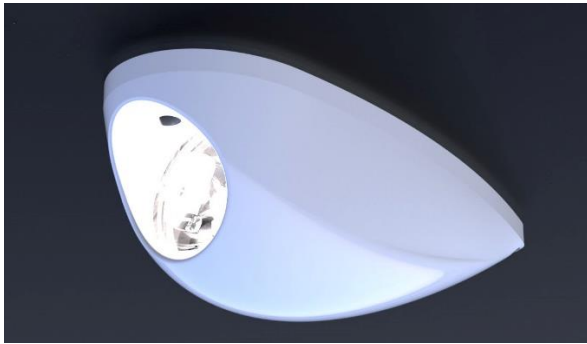

Pacifica I Mini™

Underwing or under fuselage landing or taxi light

Specification

Dimensions (mm):	152 x 54 x 56.6
Dimensions (inches):	6" x 2.14" x 2.23"
Operating Voltage Range:	9-36 VDC
Input Power:	4 W
Input Current (at 25°C):	0.25 A @28 VDC 0.3 A @14 VDC
Intensity / Beam Angle:	
<i>Lens 3°:</i>	40,000 cd
<i>Lens 10°:</i>	18,000 cd
<i>Lens 28°:</i>	3,500 cd
<i>Lens 37x9° - elliptical:</i>	3,600 cd
Ambient Temperature:	from -40°C to +85°C from -40°F to +185°F
Transient Voltage:	2 seconds +80V
Under-Voltage Lockout:	+9 VDC, not more
Over-Voltage Lockout:	+36 VDC, not less
Color:	White finish Black finish Primer – base color
Weight:	154 g / 5.43 oz
Waterproof, Dust-proof, Vibration-proof:	Yes
Pacifica I Mini – 3° – WHITE	AVE-PIMW-UWA
Pacifica I Mini – 3° – BLACK	AVE-PIMW-UBA
Pacifica I Mini – 3° – PRIMER	AVE-PIMW-UPA
Pacifica I Mini – 10° – WHITE	AVE-PIMW-NWA
Pacifica I Mini – 10° – BLACK	AVE-PIMW-NBA
Pacifica I Mini – 10° – PRIMER	AVE-PIMW-NPA
Pacifica I Mini – 28° – WHITE	AVE-PIMW-MWA
Pacifica I Mini – 28° – BLACK	AVE-PIMW-MBA
Pacifica I Mini – 28° – PRIMER	AVE-PIMW-MPA
Pacifica I Mini – 37x9° – WHITE	AVE-PIMW-EWA
Pacifica I Mini – 37x9° – BLACK	AVE-PIMW-EBA
Pacifica I Mini – 37x9° – PRIMER	AVE-PIMW-EPA